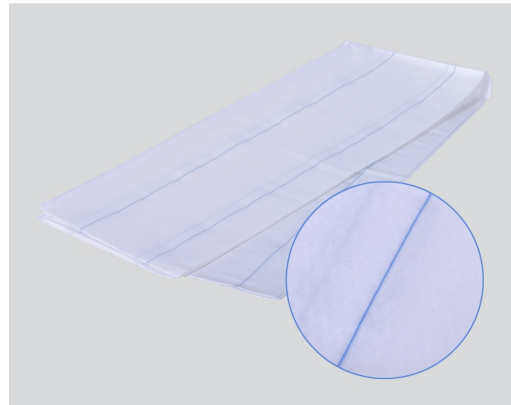

## Trageschutzlaken mit 8 Fäden Artikel-Nr.: 741101

Material:	Tissue +/- 24 g/m <sup>2</sup> PE weiß +/- 16 g/m <sup>2</sup>
Farbe:	weiß mit blauen Fäden
Maße:	75 x 210 cm
Verpackung:	VE= 4 Beutel à 25 Stück