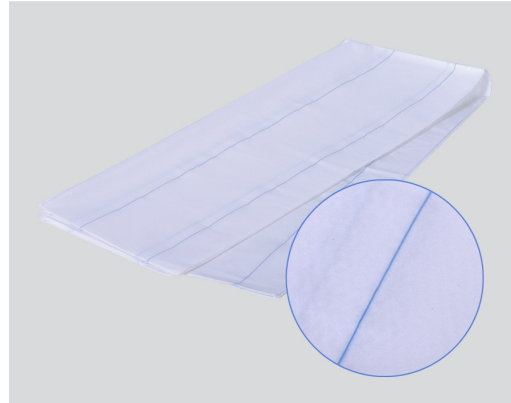

Trageschutzlaken mit 8 Fäden Artikel-Nr.: 741102

Material:	Tissue +/- 24 g/m ² PE weiß +/- 16 g/m ²
Farbe:	weiß mit blauen Fäden
Maße:	100 x 200 cm
Verpackung:	VE= 4 Beutel à 25 Stück